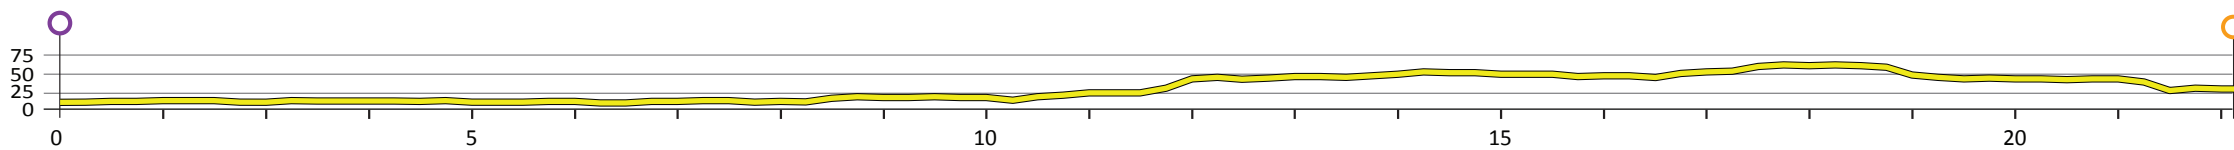

**Marathon  
Beneva  
de Montréal**

**Demi-marathon**  
25 septembre 2022

**Départ**  
Espace 67  
Île Sainte-Hélène

**Arrivée**  
Esplanade  
Parc olympique

**Parcours / courses**

21,1 km

Kilométrage / Mileage

**Service public**

Station / Subway Station

**Départ**

**Arrivée**

212795-1/2 mm (15-06-21) 13Aa