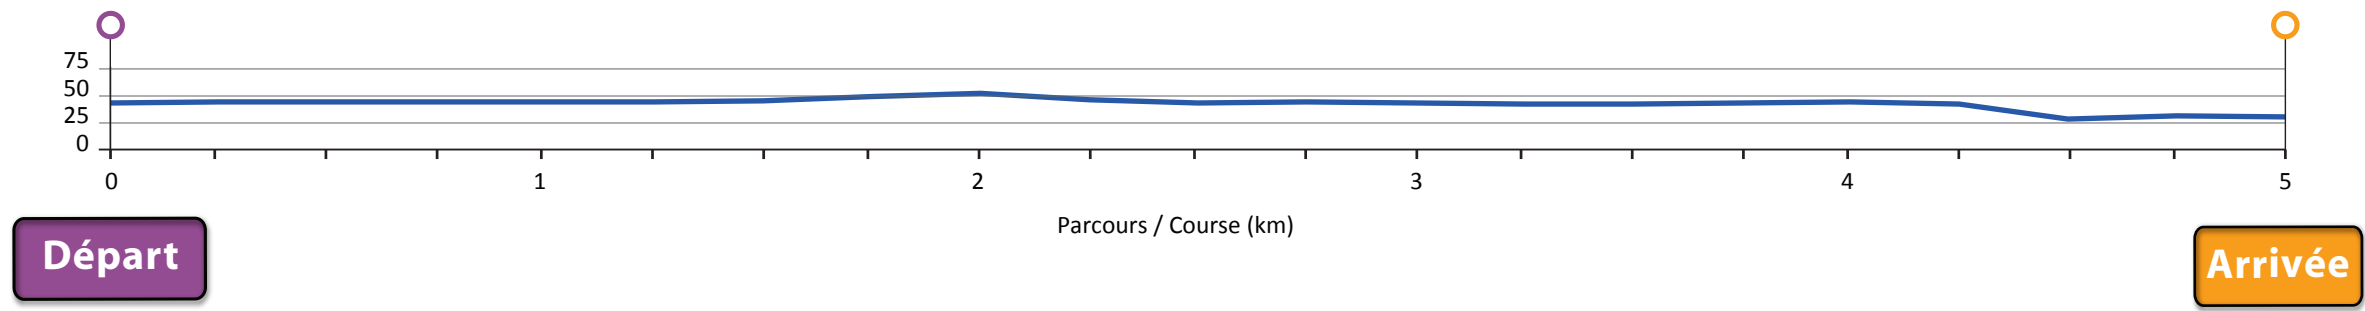

Marathon  
Beneva  
de Montréal

5 km Sports Experts  
24 septembre 2022

sports  
experts d'ici

Départ  
5 Km  
rue Sherbrooke

Arrivée  
Esplanade  
Parc olympique

**Parcours / courses**  
 — 5 km  
 1 Kilométrage / Mileage

**Service public**  
 Station / Subway Station

Départ

Arrivée

© 2021

22/20/5 5 km (15-06-21) / 84