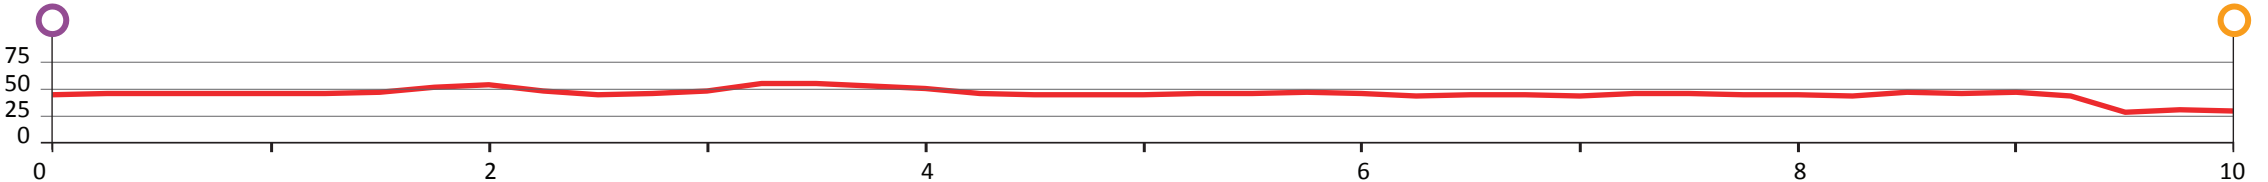

Marathon Beneva de Montréal

10 km

24 septembre 2022

Départ
10 Km
rue Sherbrooke

Arrivée
Esplanade
Parc olympique

Parcours / courses

- 10 km
- 1 Kilométrage / Mileage

Service public

- Station / Subway Station

Départ

Parcours / Course (km)

Arrivée

© 2021

221205-10 km (15-06-21)SR