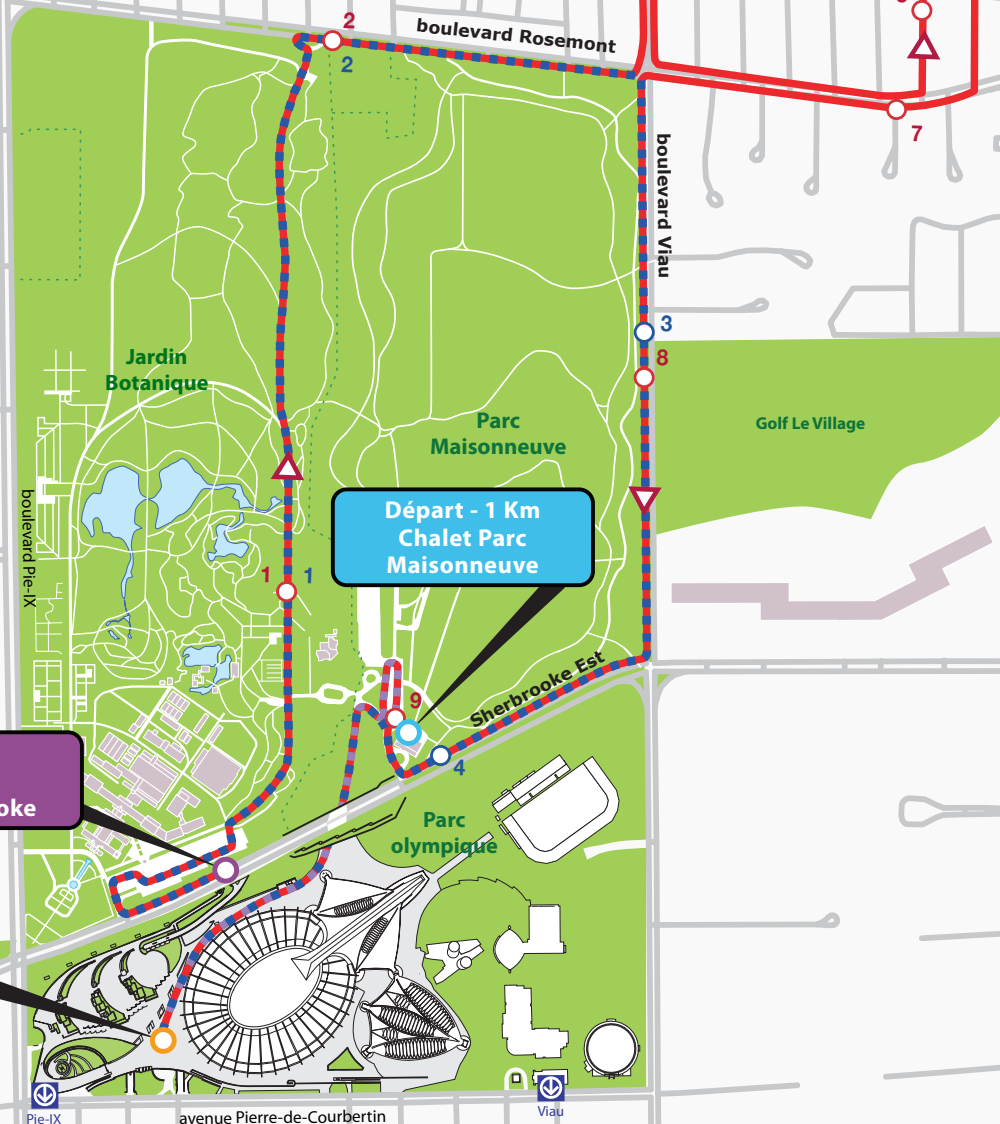

# Marathon Beneva de Montréal

1 km - 5 km - 10 km

25 septembre 2021

Départ  
5-10 Km  
rue Sherbrooke

Arrivée  
Esplanade  
Parc olympique

Départ - 1 Km  
Chalet Parc  
Maisonneuve

### Parcours / courses

- 10 km
- 1 Kilométrage 10 km / 10 km mileage
- 5 km
- 1 Kilométrage 5 km / 5 km mileage
- 1 km

### Service public

- Station / Subway Station