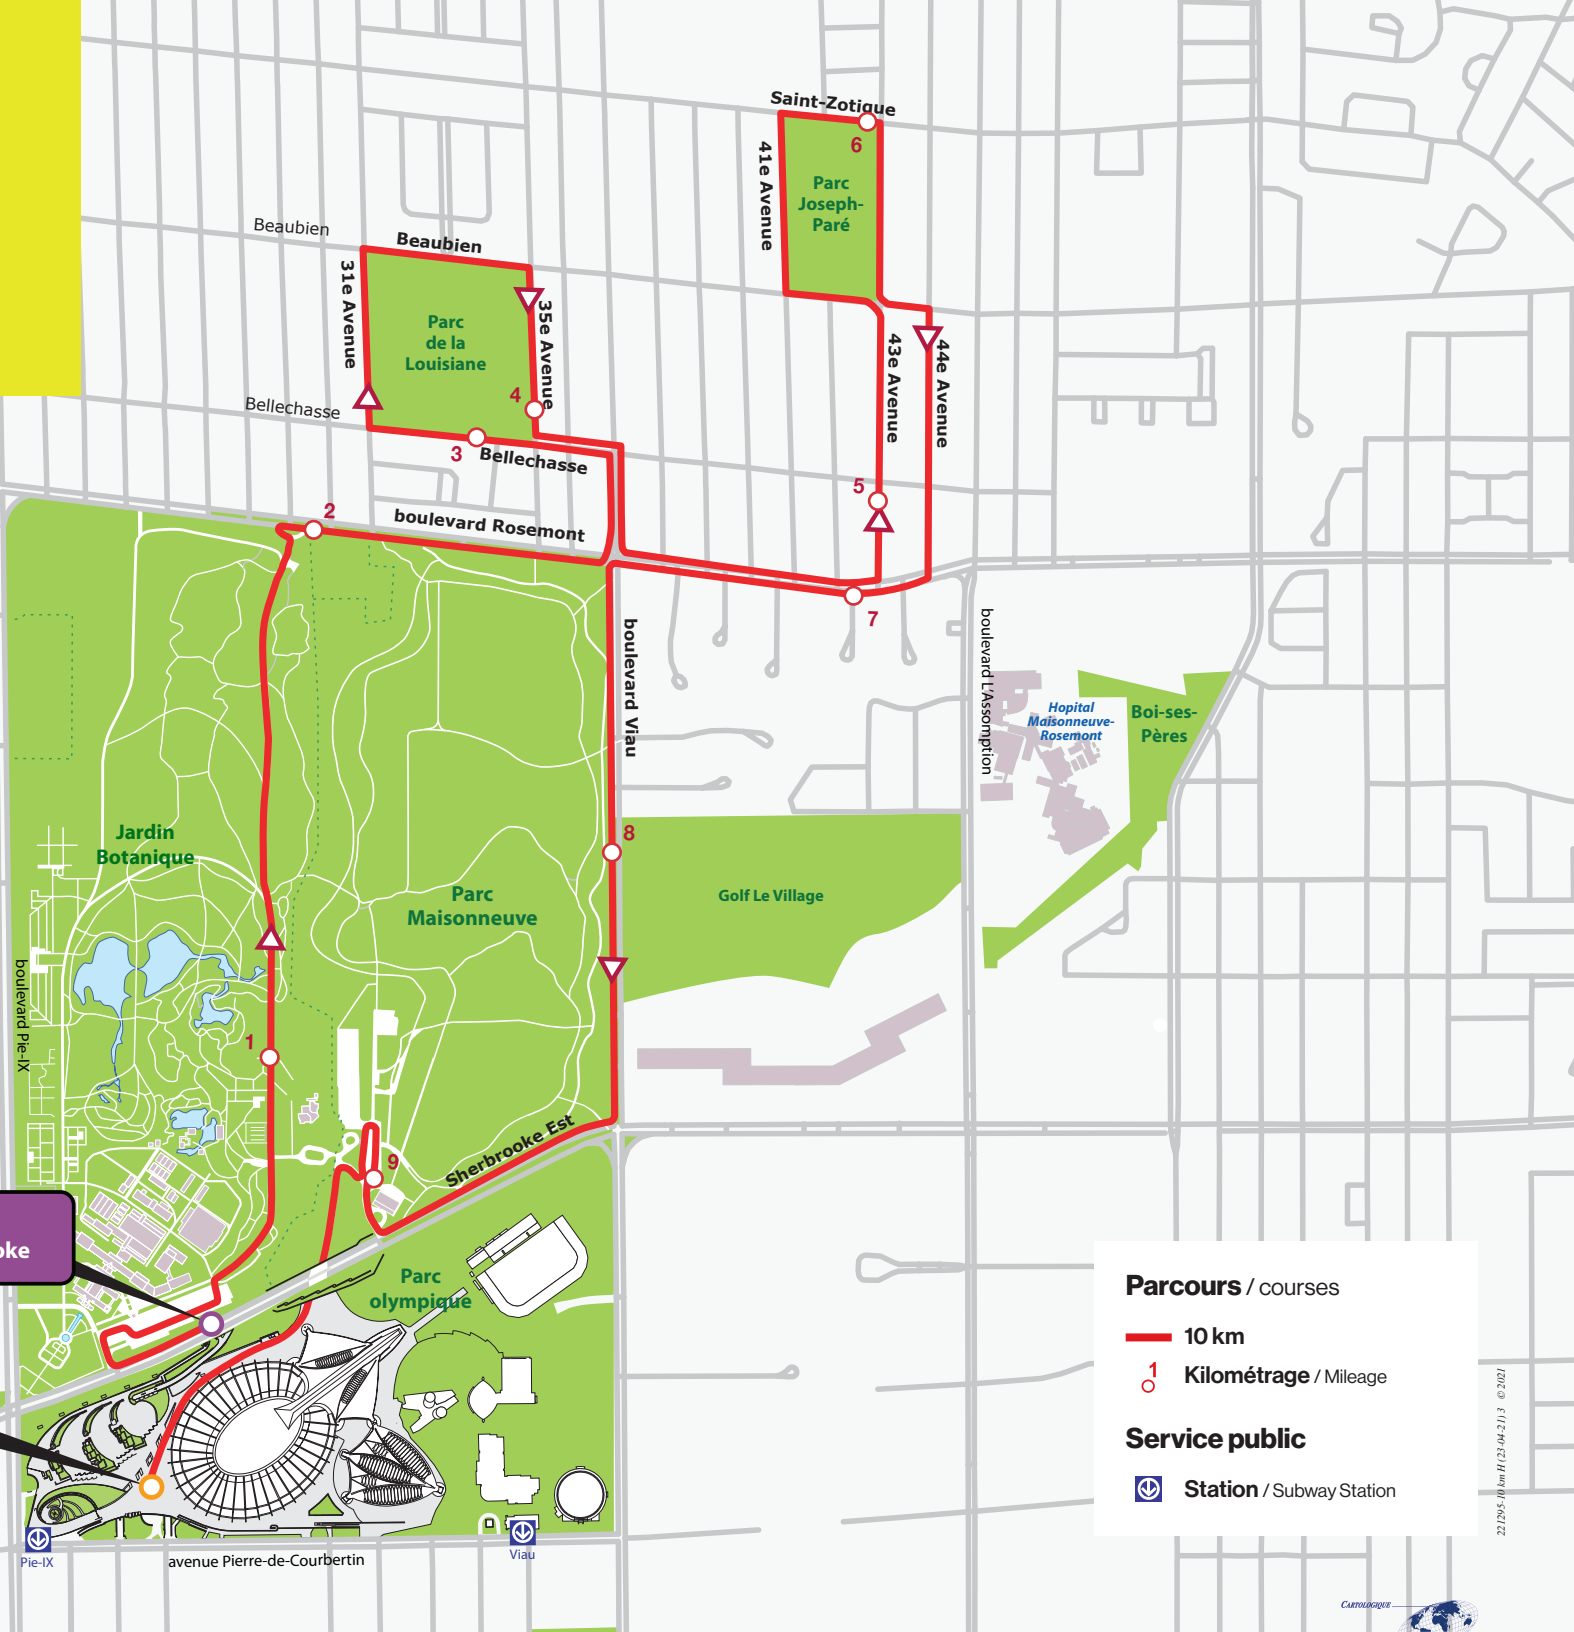

# Marathon Beneva de Montréal

10 km

25 septembre 2021

Départ  
rue Sherbrooke

Arrivée  
Esplanade  
Parc olympique

### Parcours / courses

- 10 km
- Kilométrage / Mileage

### Service public

- Station / Subway Station